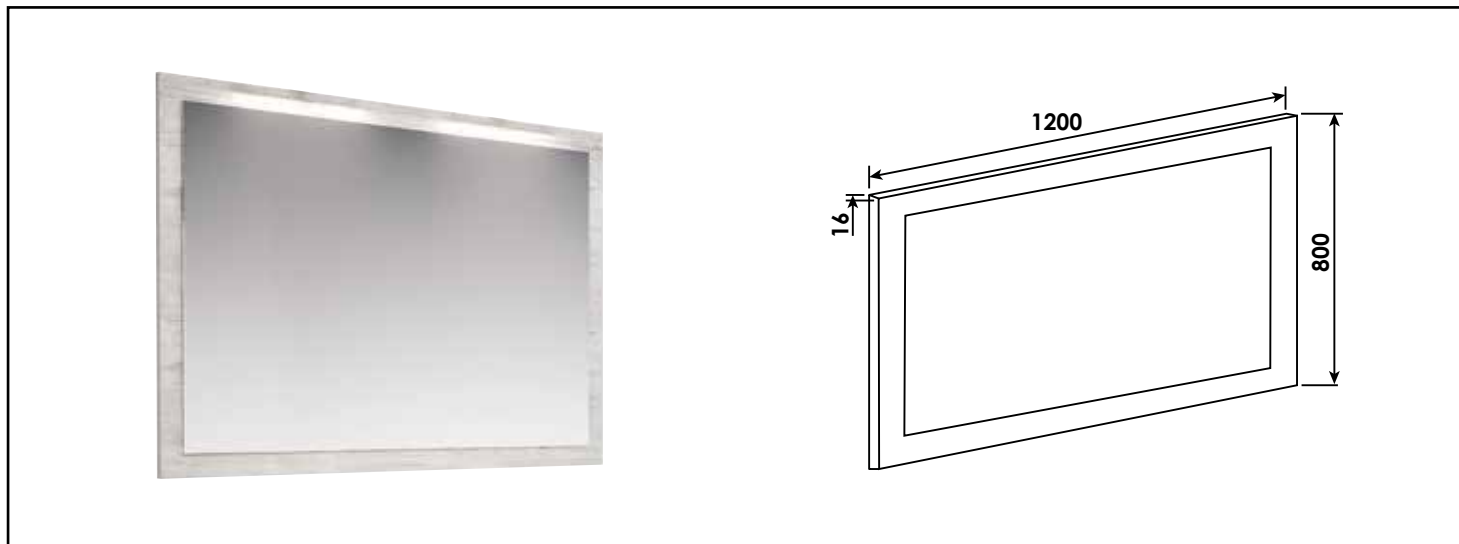

Référence : **404011028**

MIROIR À SUSPENDRE NUDEA - 120X80 CM - ENCADRÉ NORDIC - EPAISSEUR : 3MM

CARACTÉRISTIQUES

Miroir 3mm collé sur panneau mélaminé Nordic 16mm. - Largeur 120 cm, hauteur 80cm. - Livré sans applique ni visserie de fixation murale.